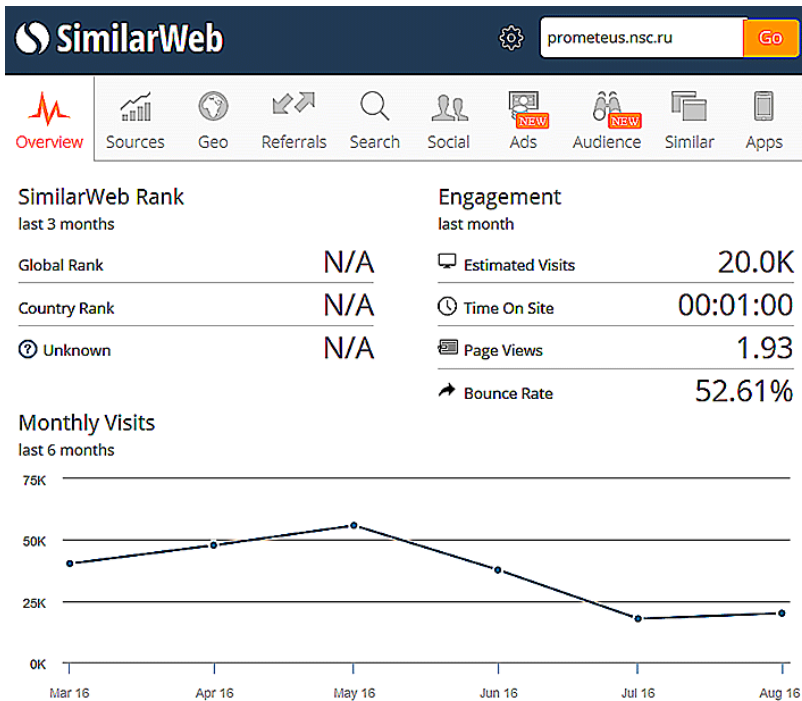

- **SEO (search engine optimization) – «поисковая оптимизация» сайта для лучшего индексирования роботами**
- **набор технологий для веб-продвижения позволяет выявлять связи между сайтами, определять «доноров» и «реципиентов» трафика и рассчитывать «ссылочный вес» сайтов**
- **очень часто эти технологии используются для интернет-маркетинга**

SimilarWeb

- **similarweb.com** основана в Лондоне в 2009 г.
- предоставляет услуги в области веб-аналитики и глубокого анализа данных
- источники данных – крупнейшая собственная панель мониторинга; робот, индексирующий более 2,5 млрд страниц в месяц; непосредственные измерения; данные провайдеров