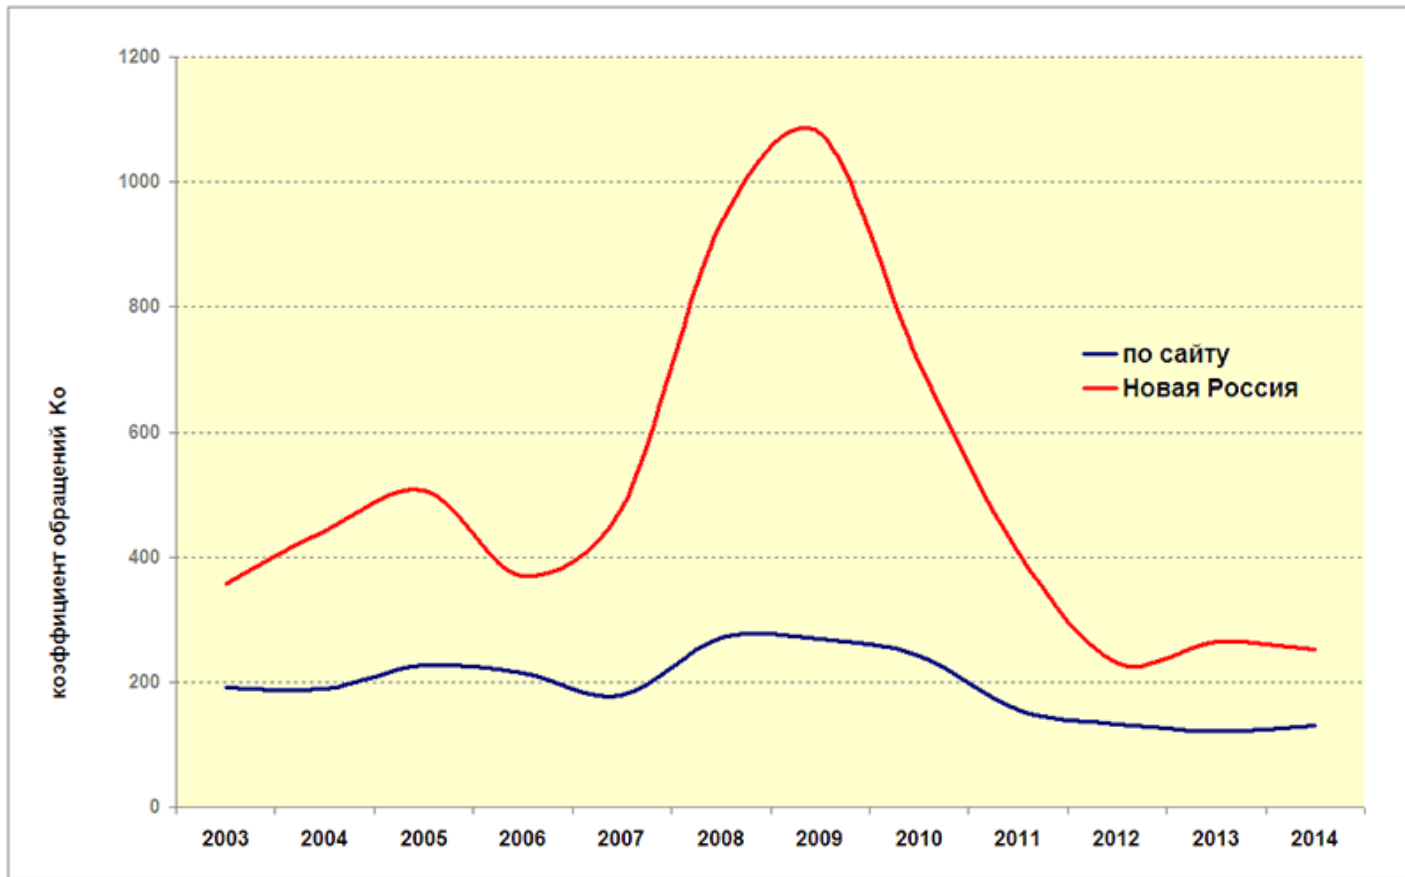

Особенности посещаемости

- При оценке посещаемости важны не «валовые» цифры, а соотношение показателей и понимание реальных процессов обмена информацией в интернете

Достоверность данных?