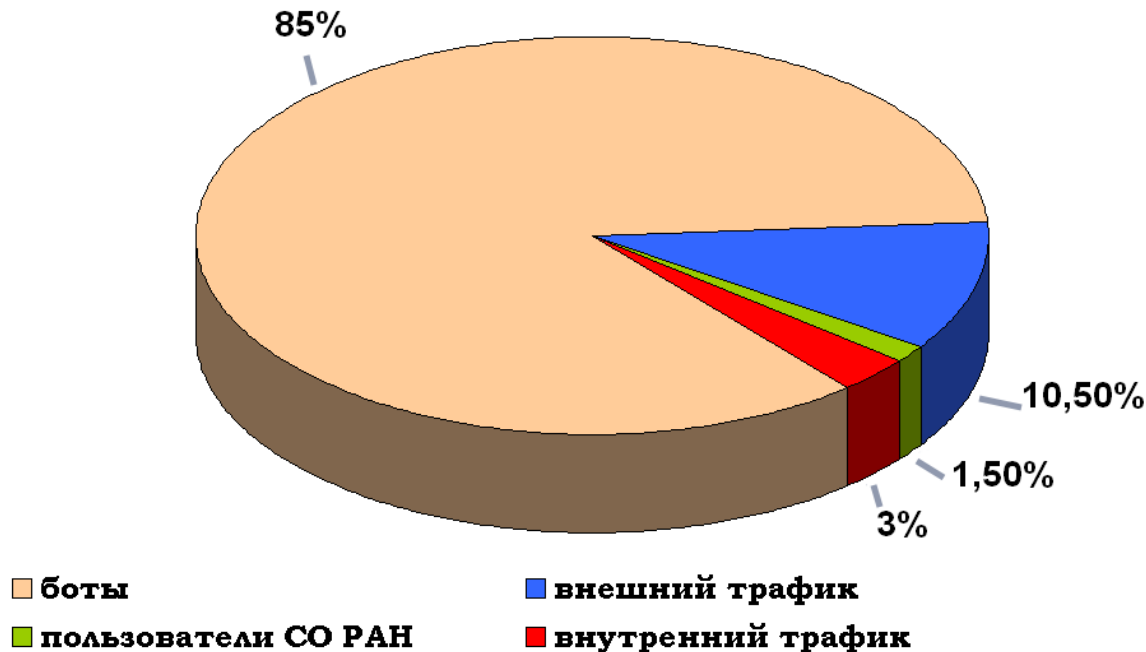

Структура обращений к сайту prometeus.nsc.ru

- Основную часть внешнего трафика сайта prometeus.nsc.ru составляют боты
- Среди ботов лидируют спам-боты и «офферы»
- Обращения сайтов СО РАН составляют 1,5 %