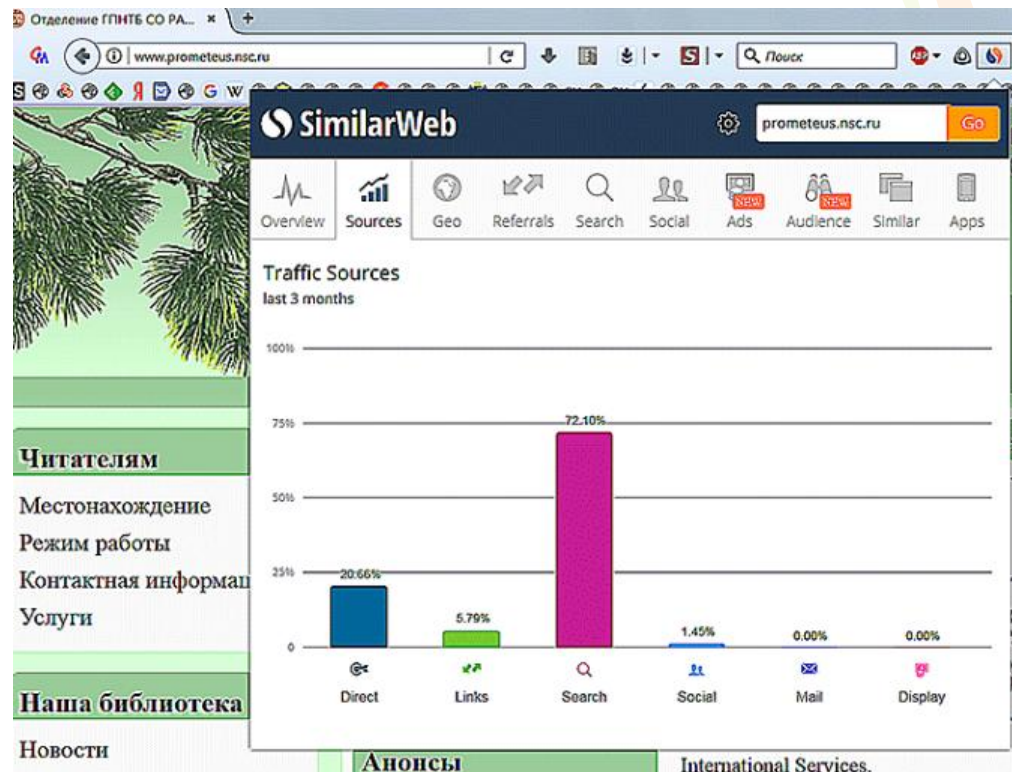

- **SEO (search engine optimization) – «поисковая оптимизация» сайта для лучшего индексирования роботами**
- **набор технологий для веб-продвижения позволяет выявлять связи между сайтами, определять «доноров» и «реципиентов» трафика и рассчитывать «ссылочный вес» сайтов**
- **очень часто эти технологии используются для интернет-маркетинга**

SimilarWeb

- **similarweb.com** основана в Лондоне в 2009 г.
- предоставляет услуги в области веб-аналитики и глубокого анализа данных
- источники данных – крупнейшая собственная панель мониторинга; робот, индексирующий более 2,5 млрд страниц в месяц; непосредственные измерения; данные провайдеров